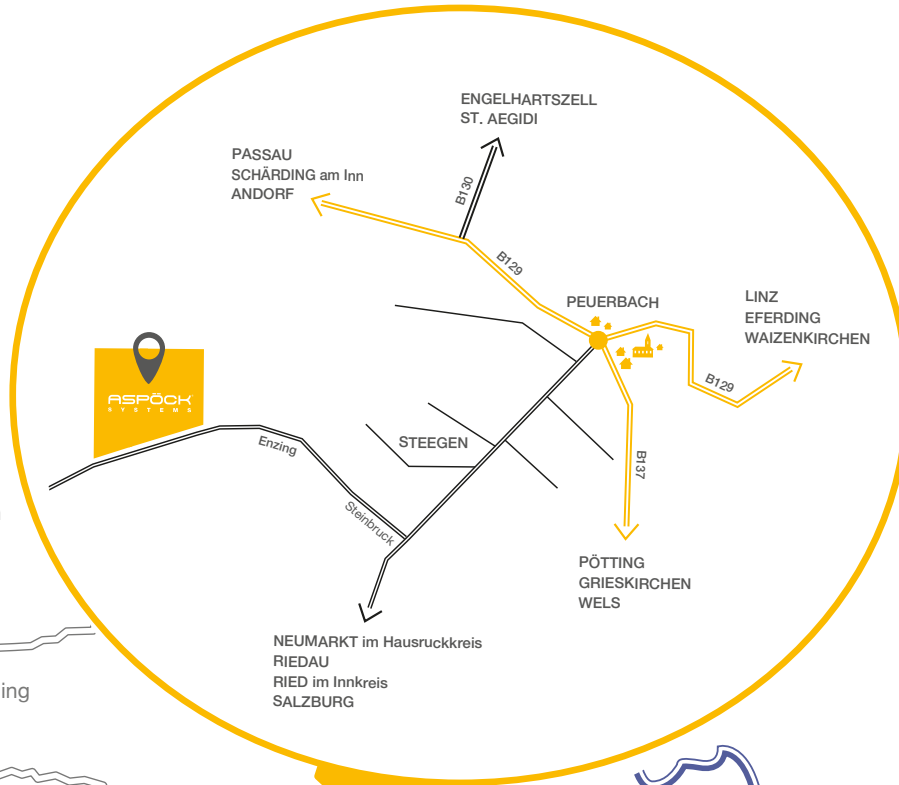

# >> WEG FINDER <<

## AUS FAHRTRICHTUNG

- ENGELHARTSZELL  
über B130 Kessler Landesstraße
- LINZ über B129  
Fahrtrichtung Schärding/Inn
- WELS über B137  
Fahrtrichtung Schärding/Inn
- SALZBURG  
über A1/Abfahrt Eugendorf,  
weiter auf B1 und Kobernauber  
Landesstraße bis Ried im Innkreis,  
weiter auf B141a Richtung Riedau,  
weiter auf B137 Richtung Kallham,  
links auf Peuerbacher Bezirksstraße  
Richtung Pötting / Peuerbach / Steegen