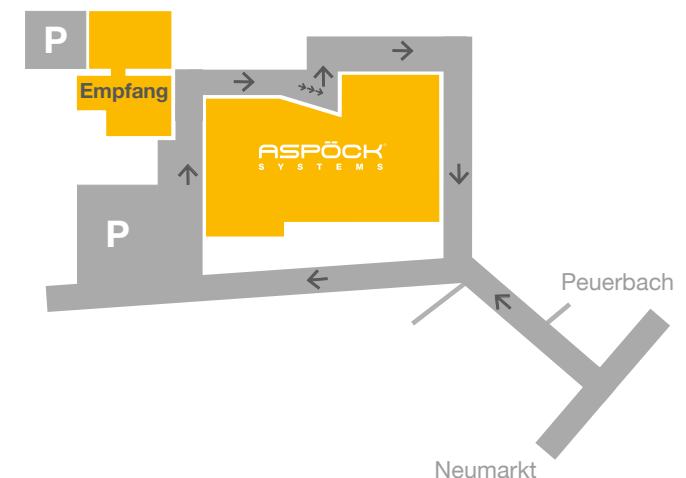

## AUS FAHRTRICHTUNG

- ENGELHARTSZELL  
über B130 Kessler Landesstraße
- LINZ über B129  
Fahrtrichtung Schärding/Inn
- WELS über B137  
Fahrtrichtung Schärding/Inn
- SALZBURG  
über A1/Abfahrt Eugendorf,  
weiter auf B1 und Kobernauber  
Landesstraße bis Ried im Innkreis,  
weiter auf B141a Richtung Riedau,  
weiter auf B137 Richtung Kallham,  
links auf Peuerbacher Bezirksstraße  
Richtung Pötting / Peuerbach / Steegen