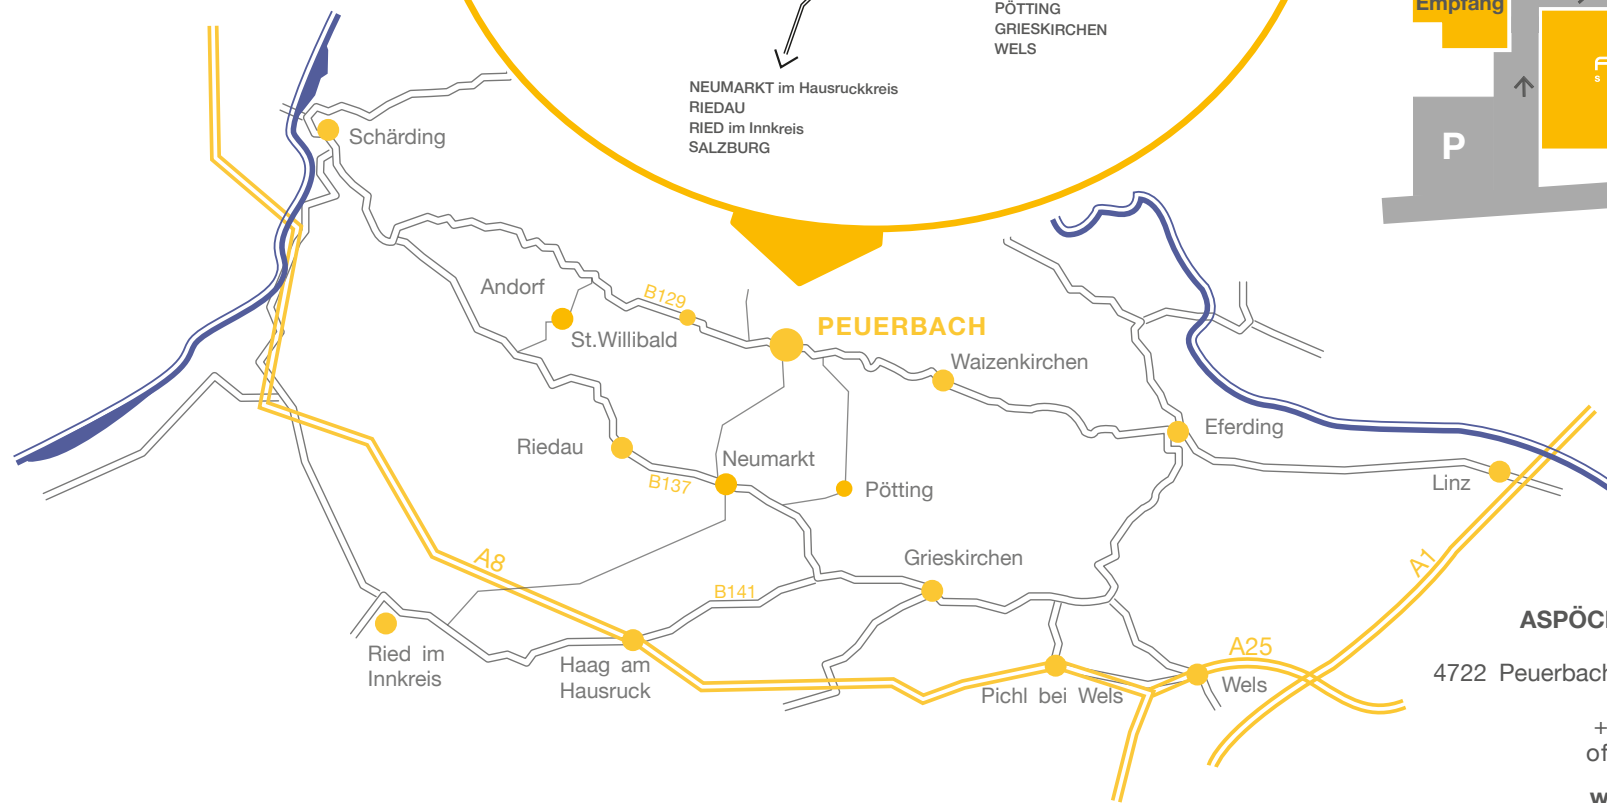

# >> WEG FINDER <<

## AUS FAHRTRICHTUNG

- ENGELHARTSZELL  
über B130 Kessler Landesstraße
- LINZ über B129  
Fahrtrichtung Schärding/Inn
- WELS über B137  
Fahrtrichtung Schärding/Inn
- SALZBURG  
über A1/Abfahrt Eugendorf,  
weiter auf B1 und Kobernauber  
Landesstraße bis Ried im Innkreis,  
weiter auf B141a Richtung Riedau,  
weiter auf B137 Richtung Kallham,  
links auf Peuerbacher Bezirksstraße  
Richtung Pötting / Peuerbach / Steegen